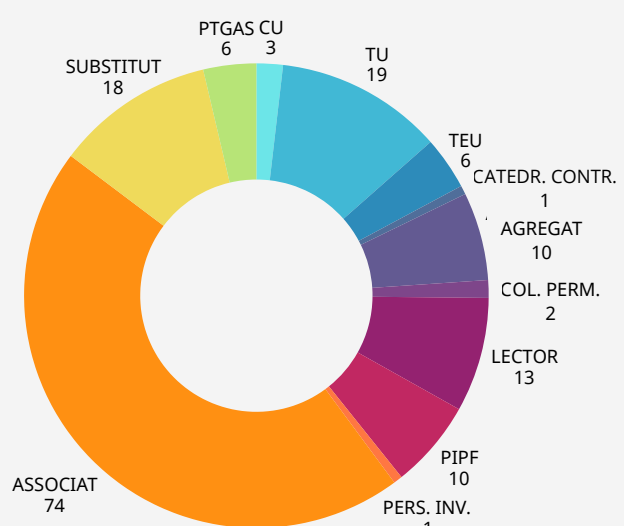

MEMÒRIA DEL CURS ACADÈMIC 2024-25

Setembre de 2024 - Agost de 2025

Professorat del departament per unitat docent i sexe

Total departament

Membres del departament per categories

Crèdits impartits per facultat

Facultat d'Economia i Empresa

Facultat de Turisme i Geografia

Facultat de Ciències Jurídiques

Escola Superior d'Enginyeria

Escola Superior d'Enginyeria Química

Facultat de Lletres

Facultat d'Enologia

Facultat de Ciències de l'Educació i Psicologia